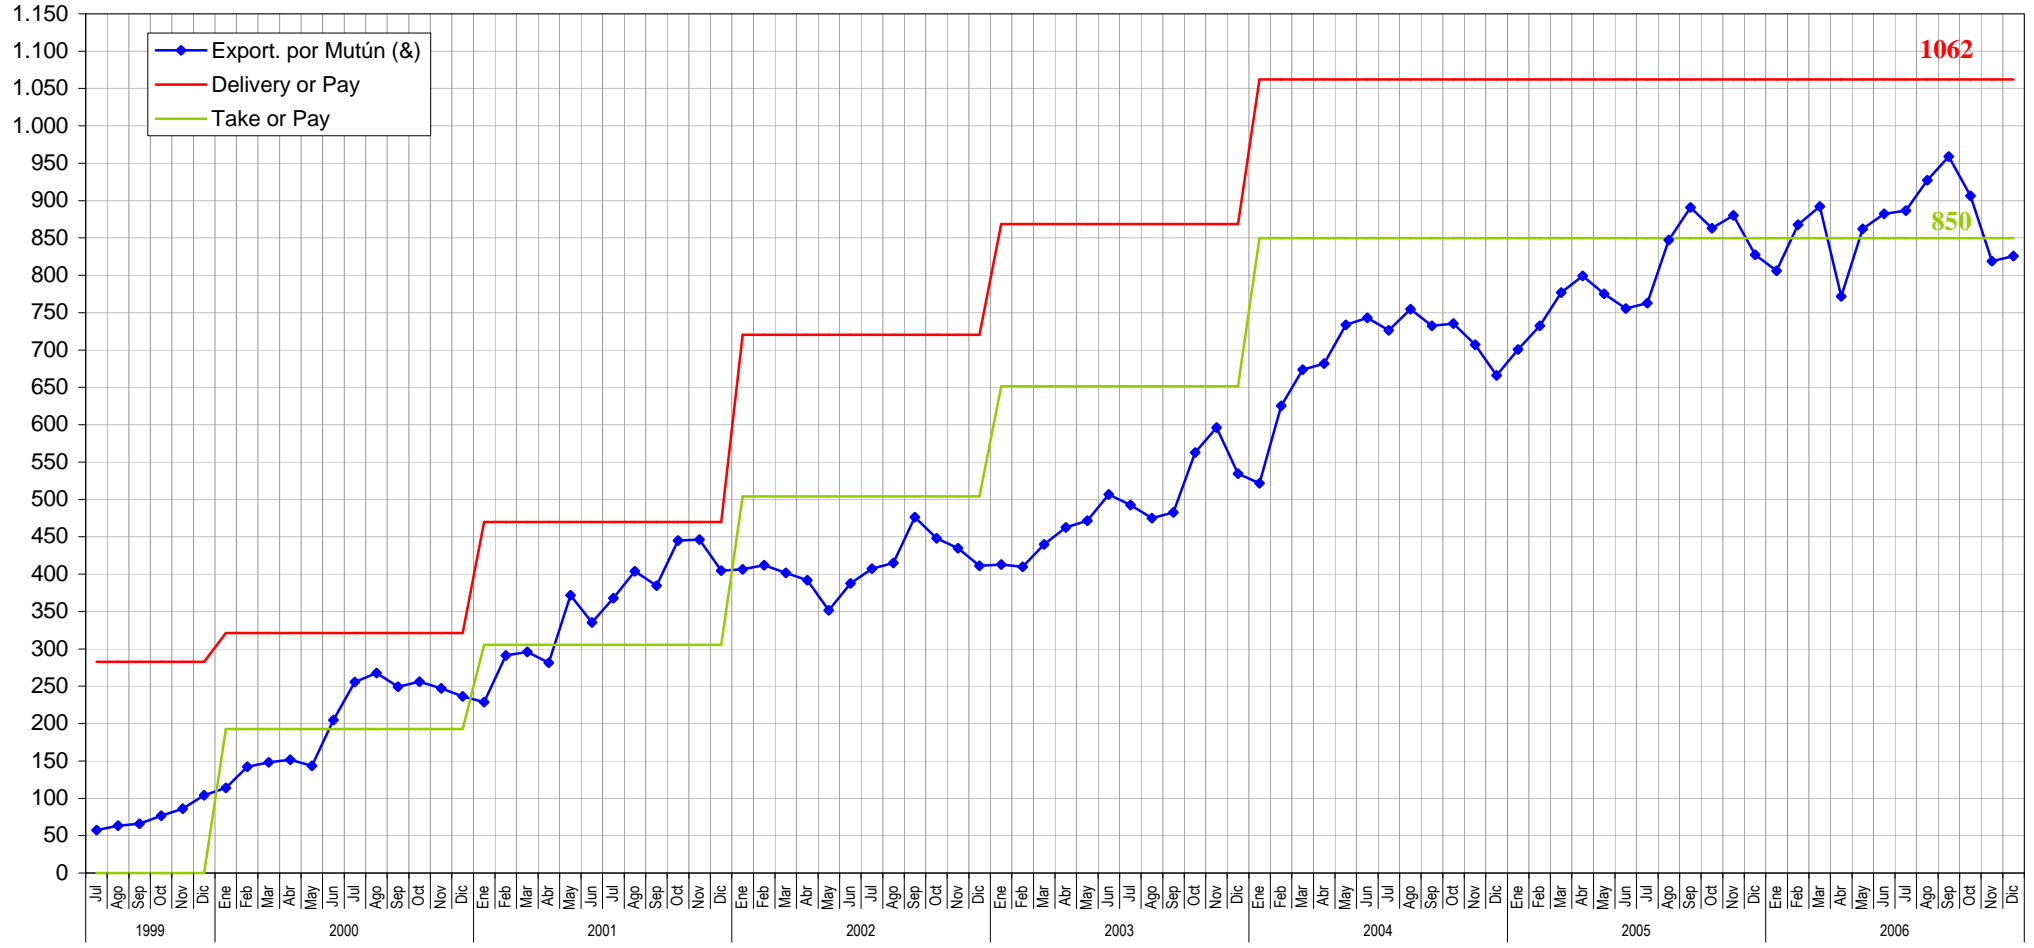

## EXPORTACION DE GAS AL BRASIL GASODUCTO RIO GRANDE - MUTUN (MM PCD)

(&) Exportación al Brasil Por Mutún (YPFB + BG).

(Promedio / Mes)