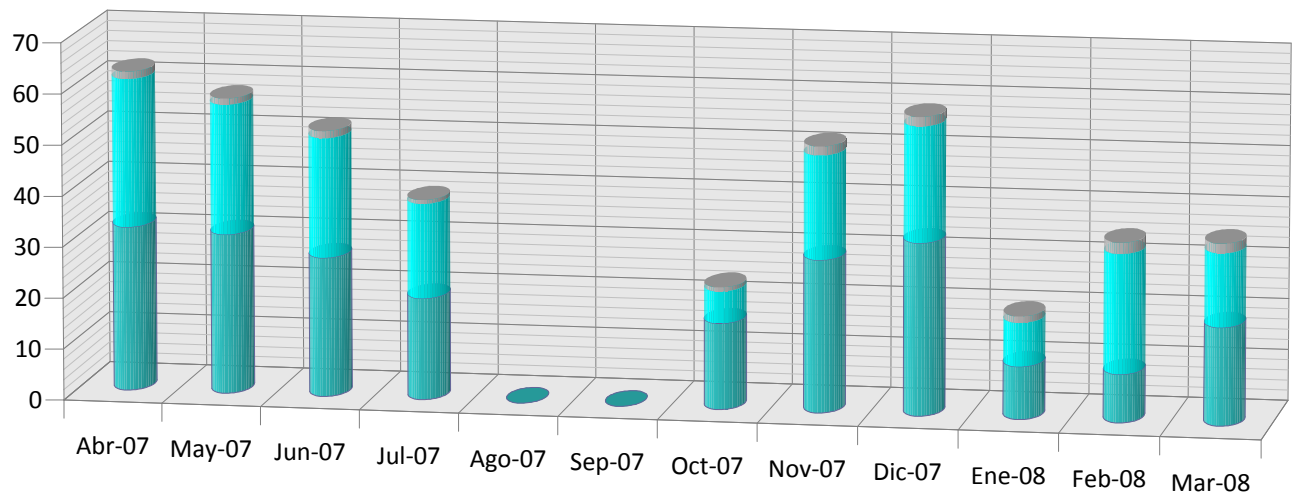

# Producción de Refinados

## Refinería Parapetí en Barriles por Día (BPD)

	Abr-07	May-07	Jun-07	Jul-07	Ago-07	Sep-07	Oct-07	Nov-07	Dic-07	Ene-08	Feb-08	Mar-08
■ GAS DE REFINERÍA	1	1	1	1	0	0	1	2	2	1	2	2
■ GASOLINA LIVIANA	29	25	24	19	0	0	6	20	23	9	23	14
■ DIESEL OIL	32	31	27	20	0	0	17	30	34	10	9	19